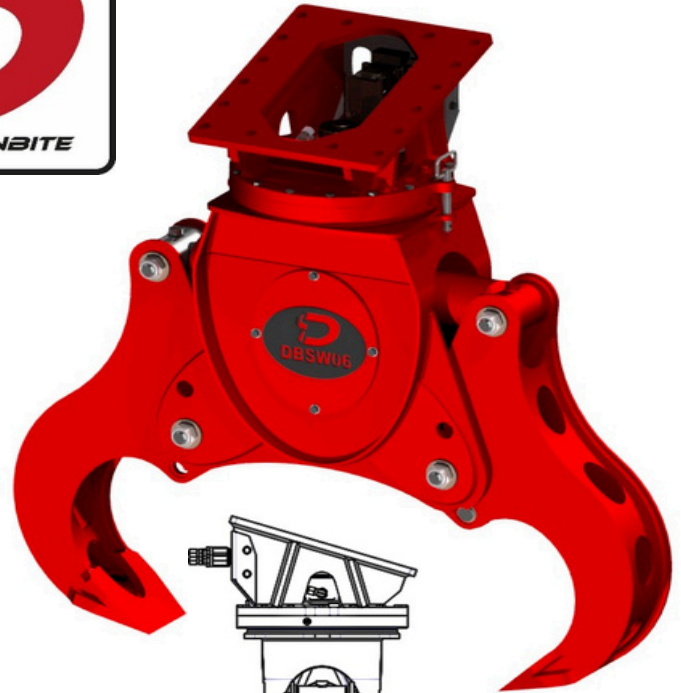

## DBSW Series

**PINZASPACCATRONCHI**  
**WOOD SPLITTER**  
**PINCE COUPE-BOIS**  
**PINZASEPARADORA DE MADERA**  
**HOLZ-SPALTER GREIFER**

		DBSW06	DBSW08
	Kg	500	825
	ton.	5 - 8	8 - 14
 Soft wood	mm	700	900
 Hard wood	mm	600	800
A	mm	800	1000
B	mm	420	560
C	mm	1470	1820
D	mm	200	270
Y	ton.	17	22
	bar	300	300
	l/min	40 / 80	60 / 100
	bar	120	120
	l/min	10	10