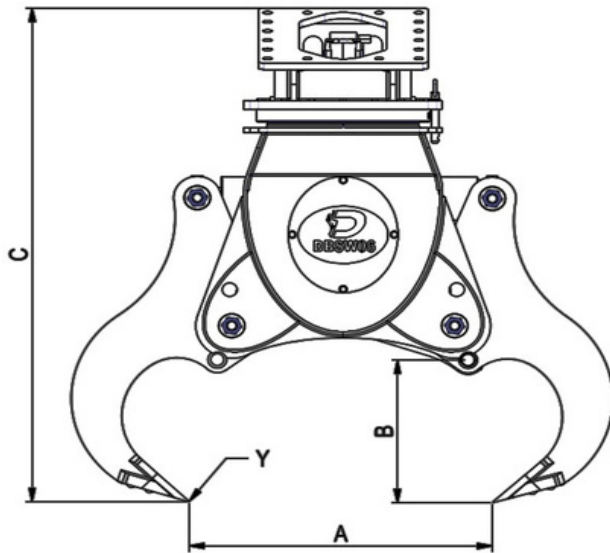

## DBSW Series

**PINZASPACCATRONCHI**  
**WOOD SPLITTER**  
**PINCE COUPE-BOIS**  
**PINZASEPARADORA DE MADERA**  
**HOLZ-SPALTER GREIFER**

		DBSW06	DBSW08
	Kg	500	825
	ton.	5 - 8	8 - 14
 Soft wood	mm	700	900
 Hard wood	mm	600	800
A	mm	800	1000
B	mm	420	560
C	mm	1470	1820
D	mm	200	270
Y	ton.	17	22
	bar	300	300
	l/min	40 / 80	60 / 100
	bar	120	120
	l/min	10	10