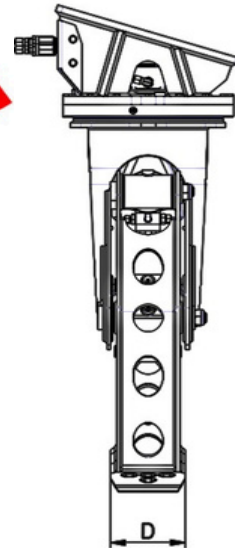

## DBSW Series

**PINZASPACCATRONCHI**  
**WOOD SPLITTER**  
**PINCE COUPE-BOIS**  
**PINZASEPARADORA DE MADERA**  
**HOLZ-SPALTER GREIFER**

		DBSW06	DBSW08
	Kg	500	825
	ton.	5 - 8	8 - 14
 Soft wood	mm	700	900
 Hard wood	mm	600	800
A	mm	800	1000
B	mm	420	560
C	mm	1470	1820
D	mm	200	270
Y	ton.	17	22
	bar	300	300
	l/min	40 / 80	60 / 100
	bar	120	120
	l/min	10	10